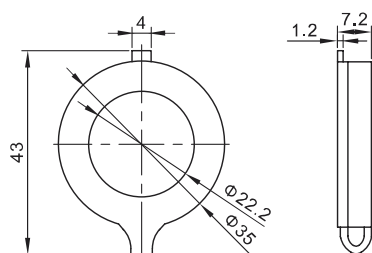

TAPPO IP65 - Mod. PS-T22IP65