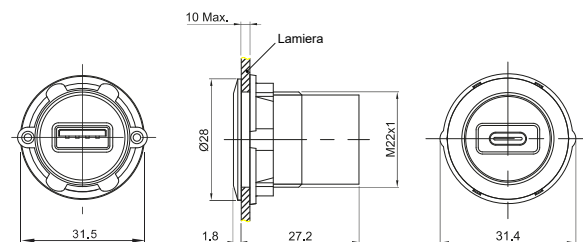

RoHS
COMPLIANT

CE

Specifiche tecniche / Technical features

Diametro foratura Diameter cut-out	Materiale Material	Spessore Lamiera Panel thickness	Temperatura operativa Operative temperature	Umidità operativa Operating humidity	Velocità di trasmissione / transmission rating		
					USB2.0/USB Mini/ Micro - USB	USB 3.0	USB - C
22 mm	Metallo / Metal Plastica / Plastic	1 - 10 mm	-25 ... +55°C	45-85%RH	>30MB/s	>100MB/s	10GBps (5A fast charging)

USB 3.0 - Mod. PS-P22PU3

USB-Micro 2.0 - Mod. PS-P22MMOU

USB-B - Mod. PS-P22PUB

HDMI - Mod. PS-P22MH

USB-C - Mod. PS-P22MUC

2 x USB 2.0 - Mod. PS-P22MU2X2

TAPPO IP65 - Mod. PS-T22IP65

PRESE DI SERVIZIO A PANNELLO Ø20 E Ø16

Panel mounting connectors Ø20 and Ø20

Sistemi di connessione
Connection systems

Corpo in plastica / Plastic body
Tappo IP67 incluso / IP67 cap included

IP67

RoHS
COMPLIANT

CE

Specifiche tecniche / Technical features

Diametro foratura <i>Diameter cut-out</i>	Materiale <i>Material</i>	Spessore Lamiera <i>Panel thickness</i>	Temperatura operativa <i>Operative temperature</i>	Umidità operativa <i>Operating humidity</i>	Velocità di trasmissione / <i>transmission rating</i>		
					USB2.0/USB Mini/ Micro - USB	USB 3.0	USB - C
20 e 16 mm	PA66	1 - 4 mm	-40 ... +80°C	45-85%RH	>30MB/s	>100MB/s	10GBps (5A fast charging)