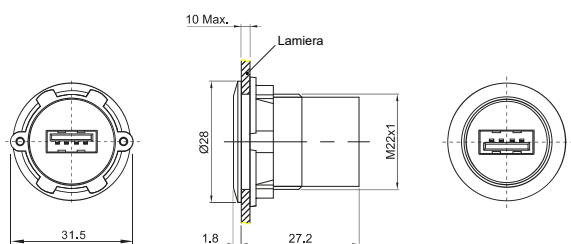

USB 3.0 - Mod. PS-P22PU3