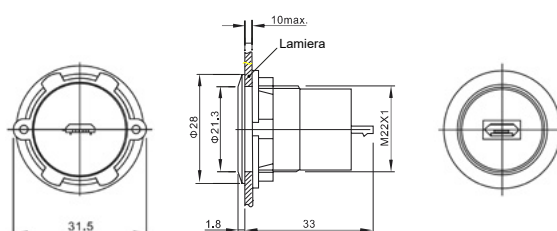

USB-Micro 2.0 - Mod. PS-P22MMOU