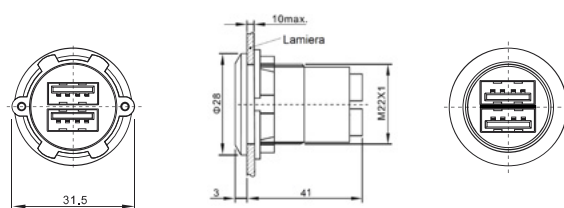

RoHS
COMPLIANT

CE

Specifiche tecniche / Technical features

Diametro foratura Diameter cut-out	Materiale Material	Spessore Lamiera Panel thickness	Temperatura operativa Operative temperature	Umidità operativa Operating humidity	Velocità di trasmissione / transmission rating		
					USB2.0/USB Mini/ Micro - USB	USB 3.0	USB - C
22 mm	Metallo / Metal Plastica / Plastic	1 - 10 mm	-25 ... +55°C	45-85%RH	>30MB/s	>100MB/s	10GBps (5A fast charging)

USB 3.0 - Mod. PS-P22PU3

USB-Micro 2.0 - Mod. PS-P22MMOU

USB-B - Mod. PS-P22PUB

HDMI - Mod. PS-P22MH

USB-C - Mod. PS-P22MUC

2 x USB 2.0 - Mod. PS-P22MU2X2

TAPPO IP65 - Mod. PS-T22IP65

PRESE DI SERVIZIO A PANNELLO Ø20 E Ø16

Panel mounting connectors Ø20 and Ø20

Sistemi di connessione
Connection systems

Corpo in plastica / Plastic body
Tappo IP67 incluso / IP67 cap included

IP67

RoHS
COMPLIANT

CE

Specifiche tecniche / Technical features

Diametro foratura <i>Diameter cut-out</i>	Materiale <i>Material</i>	Spessore Lamiera <i>Panel thickness</i>	Temperatura operativa <i>Operative temperature</i>	Umidità operativa <i>Operating humidity</i>	Velocità di trasmissione / <i>transmission rating</i>		
					USB2.0/USB Mini/ Micro - USB	USB 3.0	USB - C
20 e 16 mm	PA66	1 - 4 mm	-40 ... +80°C	45-85%RH	>30MB/s	>100MB/s	10GBps (5A fast charging)