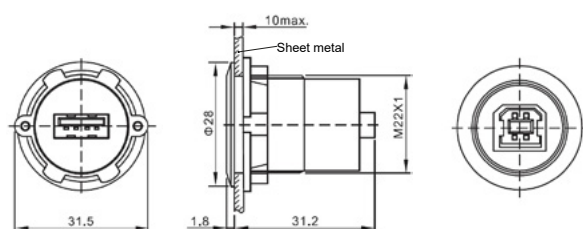

USB-B - Mod. PS-P22PUB