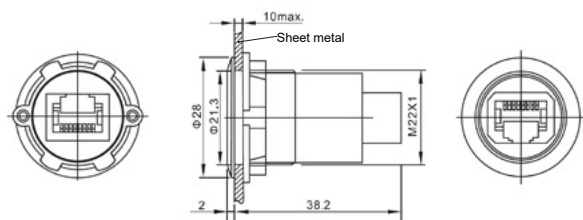

Dimensionali e forature / Dimensions and holes

RJ45 Cat.6 - Mod. PS-P22MR45