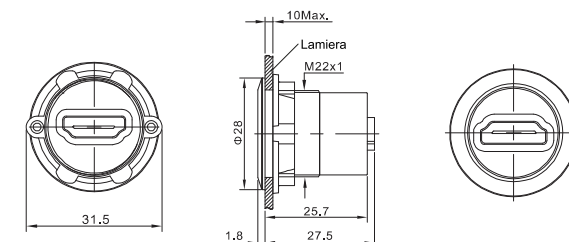

RoHS
COMPLIANT

CE

Specifiche tecniche / Technical features

Diametro foratura Diameter cut-out	Materiale Material	Spessore Lamiera Panel thickness	Temperatura operativa Operative temperature	Umidità operativa Operating humidity	Velocità di trasmissione / transmission rating		
					USB2.0/USB Mini/ Micro - USB	USB 3.0	USB - C
22 mm	Metallo / Metal Plastica / Plastic	1 - 10 mm	-25 ... +55°C	45-85%RH	>30MB/s	>100MB/s	10GBps (5A fast charging)

USB 3.0 - Mod. PS-P22PU3

USB-Micro 2.0 - Mod. PS-P22MMOU

USB-B - Mod. PS-P22PUB

HDMI - Mod. PS-P22MH

USB-C - Mod. PS-P22MUC

2 x USB 2.0 - Mod. PS-P22MU2X2

TAPPO IP65 - Mod. PS-T22IP65

PRESE DI SERVIZIO A PANNELLO Ø20 E Ø16

Panel mounting connectors Ø20 and Ø20

Sistemi di connessione
Connection systems

Corpo in plastica / Plastic body
Tappo IP67 incluso / IP67 cap included

IP67

RoHS
COMPLIANT

CE

Specifiche tecniche / Technical features

Diametro foratura <i>Diameter cut-out</i>	Materiale <i>Material</i>	Spessore Lamiera <i>Panel thickness</i>	Temperatura operativa <i>Operative temperature</i>	Umidità operativa <i>Operating humidity</i>	Velocità di trasmissione / <i>transmission rating</i>		
					USB2.0/USB Mini/ Micro - USB	USB 3.0	USB - C
20 e 16 mm	PA66	1 - 4 mm	-40 ... +80°C	45-85%RH	>30MB/s	>100MB/s	10GBps (5A fast charging)