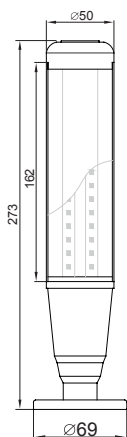

LED ライト

GLTD1 一体式シグナルタワー

底面取付穴

1 特長

制御方法：RGY (BW)
寿命：50000h
保護等級：IP65
照射：360°

2 特長

1. エネルギー効率が高く、コストパフォーマンスに優れた様々な用途に適しています。
2. 高輝度で優れた視認性を有します。
3. 赤 / 黄色 / 緑の色は色の認識を高めます。
4. 簡単取付
5. 本体は高品質なアルミ製ですぐれた耐熱性と耐衝撃性に加え、洗練されたデザインの製品です。
6. ランプシェードは透明なアクリル性で、すぐれた耐熱性と耐衝撃性がございます。

3 適用

CNC、工作機械、マシニングセンタ、冷蔵倉庫、制御盤、冷凍庫など

型番	型式	定格電圧	タイプ	接続方式	信号色	外径	プザー
GLTD1-301-BPS	813015	DC 24V	常時点灯	DC 24V プラスコモン	赤色、黄色、緑色	50 mm	無
GLTD1-301-BNS	813016	DC 24V	常時点灯	DC 24V マイナスコモン	赤色、黄色、緑色	50 mm	無
GLTD1-301-FPS	813017	DC 24V	常時点灯	DC 24V プラスコモン	赤色、黄色、緑色	50 mm	有
GLTD1-301-FNS	813018	DC 24V	常時点灯	DC 24V マイナスコモン	赤色、黄色、緑色	50 mm	有

標準は3層です。4層もしくは5層がご入用な際は弊社までご連絡ください。