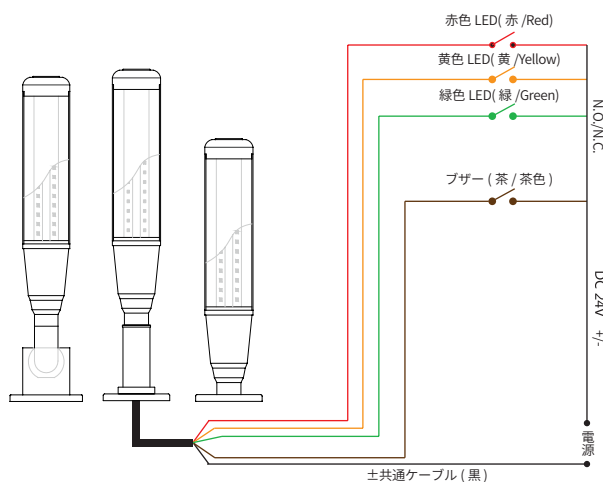

底面取付穴

2 特長

1. エネルギー効率が高く、コストパフォーマンスに優れた様々な用途に適しています。
2. 高輝度で優れた視認性を有します。
3. 赤 / 黄色 / 緑の色は色の認識を高めます。
4. 簡単取付
5. 本体は高品質なアルミ製ですぐれた耐熱性と耐衝撃性に加え、洗練されたデザインの製品です。
6. ランプシェードは透明なアクリル性で、すぐれた耐熱性と耐衝撃性がございます。

3 適用

CNC、工作機械、マシニングセンタ、冷蔵倉庫、制御盤、冷凍庫など

1. 上記の型番は折りたたみ式タイプです。
2. 標準は3層です。4層もしくは5層がご入用な際は弊社までご連絡ください。

LED ライト

GLTD1 一体式シグナルタワー

底面取付穴

1 特長

制御方法：RGY (BW)
 寿命：50000h
 保護等級：IP65
 照射：360°

2 特長

1. エネルギー効率が高く、コストパフォーマンスに優れた様々な用途に適しています。
2. 高輝度で優れた視認性を有します。
3. 赤 / 黄色 / 緑の色は色の認識を高めます。
4. 簡単取付
5. 本体は高品質なアルミ製ですぐれた耐熱性と耐衝撃性に加え、洗練されたデザインの製品です。
6. ランプシェードは透明なアクリル性で、すぐれた耐熱性と耐衝撃性がございます。