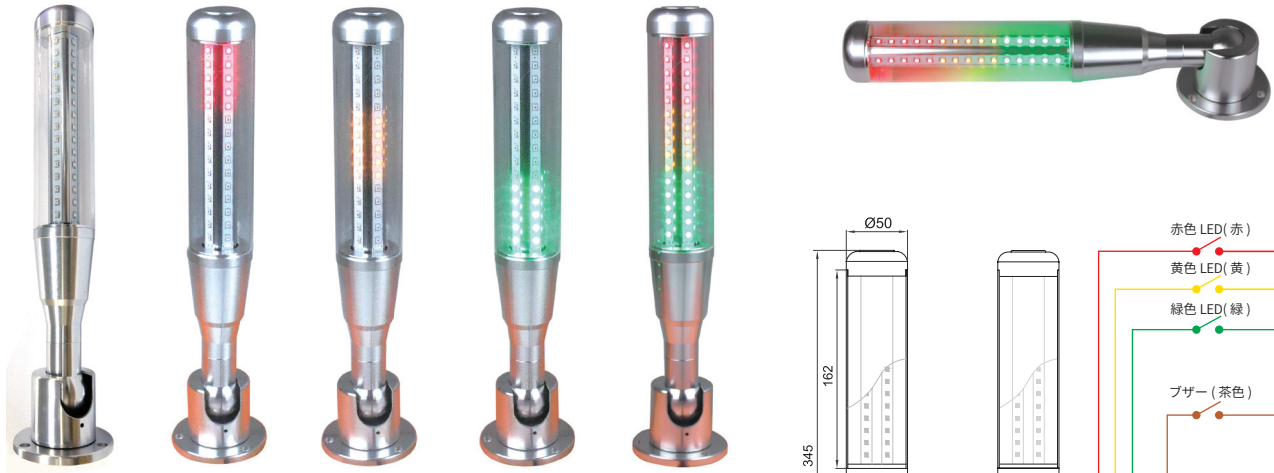

接続方式

P = DC 24V NPN

N = DC 24V PNP

GLTD1 タワーランプ

シグナルタワーシリーズは長寿命でメンテナンスフリーです。幅広いラインナップから選択いただくことができ、豊富な取付アクセサリにより現場取付も可能です。AC および DC 電源オプション、3種類のブザーオプション、標準もしくは高輝度オプション、接続方式のカスタマイズなど、お客様のニーズに応える幅広いラインナップを取り揃えております。

GLTD3/4 インジケータ

インジケータは高輝度で、豊富なラインナップがあり、日中でもはっきりと視認することができます。弊社のインジケータは頑丈で長寿命、追加の保護ケース不要で簡単にご使用いただけます。幅広いラインナップと取付オプションにより、お客様に最適なソリューションをご提供します。

GLTD1 シグナルタワー

1 特長

制御方法：RGY (BW)
 寿命：50000h
 保護等級：IP65
 照射：360°

底面取付穴

2 特長

1. エネルギー効率が高く、コストパフォーマンスに優れた様々な用途に適しています。
2. 高輝度で優れた視認性を有します。
3. 赤 / 黄色 / 緑の色は色の認識を高めます。
4. 簡単取付
5. 本体は高品質なアルミ製ですぐれた耐熱性と耐衝撃性に加え、洗練されたデザインの製品です。
6. ランプシェードは透明なアクリル性で、すぐれた耐熱性と耐衝撃性がございます。

3 適用

CNC、工作機械、マシニングセンタ、冷蔵倉庫、制御盤、冷凍庫など

1. 上記の型番は折りたたみ式タイプです。
2. 標準は3層です。4層もしくは5層がご入用な際は弊社までご連絡ください。

LED ライト

GLTD1 一体式シグナルタワー

底面取付穴

1 特長

制御方法：RGY (BW)
 寿命：50000h
 保護等級：IP65
 照射：360°

2 特長

1. エネルギー効率が高く、コストパフォーマンスに優れた様々な用途に適しています。
2. 高輝度で優れた視認性を有します。
3. 赤 / 黄色 / 緑の色は色の認識を高めます。
4. 簡単取付
5. 本体は高品質なアルミ製ですぐれた耐熱性と耐衝撃性に加え、洗練されたデザインの製品です。
6. ランプシェードは透明なアクリル性で、すぐれた耐熱性と耐衝撃性がございます。