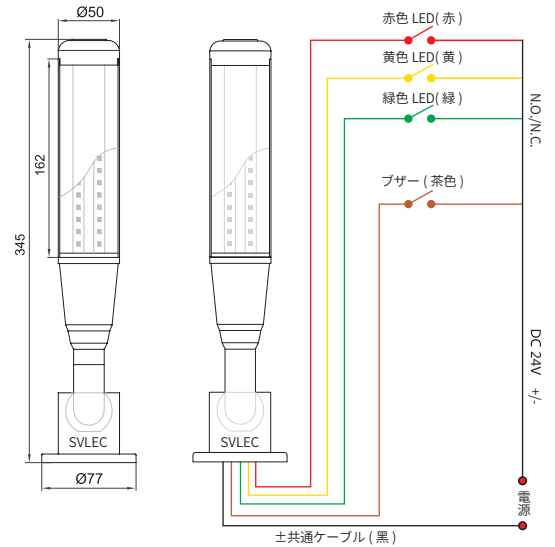

GLTD3/4 インジケータ

インジケータは高輝度で、豊富なラインナップがあり、日中でもはっきりと視認することができます。弊社のインジケータは頑丈で長寿命、追加の保護ケース不要で簡単にご使用いただけます。幅広いラインナップと取付オプションにより、お客様に最適なソリューションをご提供します。

GLTD1 シグナルタワー

1 特長

制御方法：RGY (BW)
 寿命：50000h
 保護等級：IP65
 照射：360°

底面取付穴

2 特長

1. エネルギー効率が高く、コストパフォーマンスに優れた様々な用途に適しています。
2. 高輝度で優れた視認性を有します。
3. 赤 / 黄色 / 緑の色は色の認識を高めます。
4. 簡単取付
5. 本体は高品質なアルミ製ですぐれた耐熱性と耐衝撃性に加え、洗練されたデザインの製品です。
6. ランプシェードは透明なアクリル性で、すぐれた耐熱性と耐衝撃性がございます。

3 適用

CNC、工作機械、マシニングセンタ、冷蔵倉庫、制御盤、冷凍庫など

1. 上記の型番は折りたたみ式タイプです。
2. 標準は3層です。4層もしくは5層がご入用な際は弊社までご連絡ください。

LED ライト

GLTD1 一体式シグナルタワー

底面取付穴

1 特長

制御方法：RGY (BW)
 寿命：50000h
 保護等級：IP65
 照射：360°

2 特長

1. エネルギー効率が高く、コストパフォーマンスに優れた様々な用途に適しています。
2. 高輝度で優れた視認性を有します。
3. 赤 / 黄色 / 緑の色は色の認識を高めます。
4. 簡単取付
5. 本体は高品質なアルミ製ですぐれた耐熱性と耐衝撃性に加え、洗練されたデザインの製品です。
6. ランプシェードは透明なアクリル性で、すぐれた耐熱性と耐衝撃性がございます。