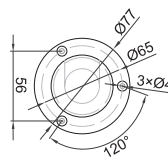

GLTD1 シグナルタワー

1 特長

制御方法：RGY (BW)
寿命：50000h
保護等級：IP65
照射：360°

底面取付穴

2 特長

1. エネルギー効率が高く、コストパフォーマンスに優れた様々な用途に適しています。
2. 高輝度で優れた視認性を有します。
3. 赤 / 黄色 / 緑の色は色の認識を高めます。
4. 簡単取付
5. 本体は高品質なアルミ製ですぐれた耐熱性と耐衝撃性に加え、洗練されたデザインの製品です。
6. ランプシェードは透明なアクリル性で、すぐれた耐熱性と耐衝撃性がございます。

3 適用

CNC、工作機械、マシニングセンタ、冷蔵倉庫、制御盤、冷凍庫など

型番	型式	定格電圧	タイプ	接続方式	信号色	外径	プザー
GLTD1-301-BP	813011	DC 24V	N.O.ON	DC 24V プラスコモン	赤色、黄色、緑色	50 mm	無
GLTD1-301-BN	813012	DC 24V	N.O.ON	DC 24V マイナスコモン	赤色、黄色、緑色	50 mm	無
GLTD1-301-FP	813013	DC 24V	N.O.ON	DC 24V プラスコモン	赤色、黄色、緑色	50 mm	有
GLTD1-301-FN	813014	DC 24V	N.O.ON	DC 24V マイナスコモン	赤色、黄色、緑色	50 mm	有

1. 上記の型番は折りたたみ式タイプです。
2. 標準は3層です。4層もしくは5層がご入用な際は弊社までご連絡ください。