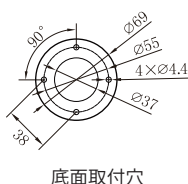

LED ライト

GLTD1 一体式シグナルタワー

底面取付穴

1 特長

制御方法：RGY (BW)
寿命：50000h
保護等級：IP65
照射：360°

2 特長

1. エネルギー効率が高く、コストパフォーマンスに優れた様々な用途に適しています。
2. 高輝度で優れた視認性を有します。
3. 赤 / 黄色 / 緑の色は色の認識を高めます。
4. 簡単取付
5. 本体は高品質なアルミ製ですぐれた耐熱性と耐衝撃性に加え、洗練されたデザインの製品です。
6. ランプシェードは透明なアクリル性で、すぐれた耐熱性と耐衝撃性がございます。

3 適用

CNC、工作機械、マシニングセンタ、冷蔵倉庫、制御盤、冷凍庫など

型番	型式	定格電圧	タイプ	接続方式	信号色	外径	プザー
GLTD1-301-BPS	813015	DC 24V	常時点灯	DC 24V プラスコモン	赤色、黄色、緑色	50 mm	無
GLTD1-301-BNS	813016	DC 24V	常時点灯	DC 24V マイナスコモン	赤色、黄色、緑色	50 mm	無
GLTD1-301-FPS	813017	DC 24V	常時点灯	DC 24V プラスコモン	赤色、黄色、緑色	50 mm	有
GLTD1-301-FNS	813018	DC 24V	常時点灯	DC 24V マイナスコモン	赤色、黄色、緑色	50 mm	有

標準は3層です。4層もしくは5層がご入用な際は弊社までご連絡ください。